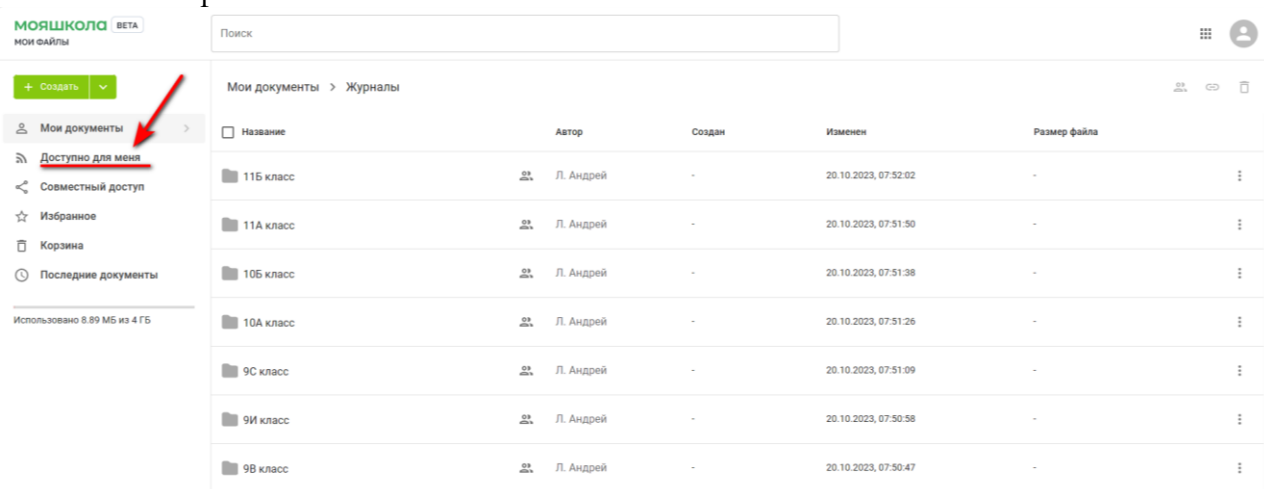

Российская электронная школа

Интерактивные уроки с 1 по 11 класс от лучших учителей страны

Чаты, видеозвонки, конференции

Платформа для учёбы и общения

Нажать на кнопку «Войти»

Вход

Профиль администратора

Профиль педагогического работника

Войти

Убедиться, что выбран «Профиль педагогического работника» и нажать кнопку «Войти»

Нажать «Мои файлы»

Откроется список файлов. Выбрать «Доступные мне» и вы увидите папки с названием классов (если у вас несколько классов, а у остальных только одна папка класса).