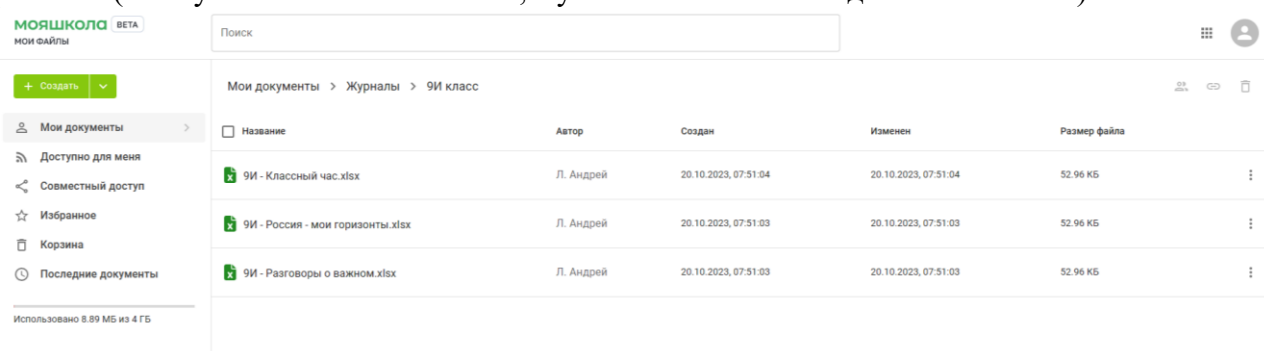

Войти

Убедиться, что выбран «Профиль педагогического работника» и нажать кнопку «Войти»

Нажать «Мои файлы»

Откроется список файлов. Выбрать «Доступные мне» и вы увидите папки с названием классов (если у вас несколько классов, а у остальных только одна папка класса).

В папке файлы Excel по предметам/курсам. Файлы открываются и редактируются. Сохраняются автоматически. В левом верхнем углу иконка дискеты для сохранения. Если она не активная (блѣклая), то файл сохранился